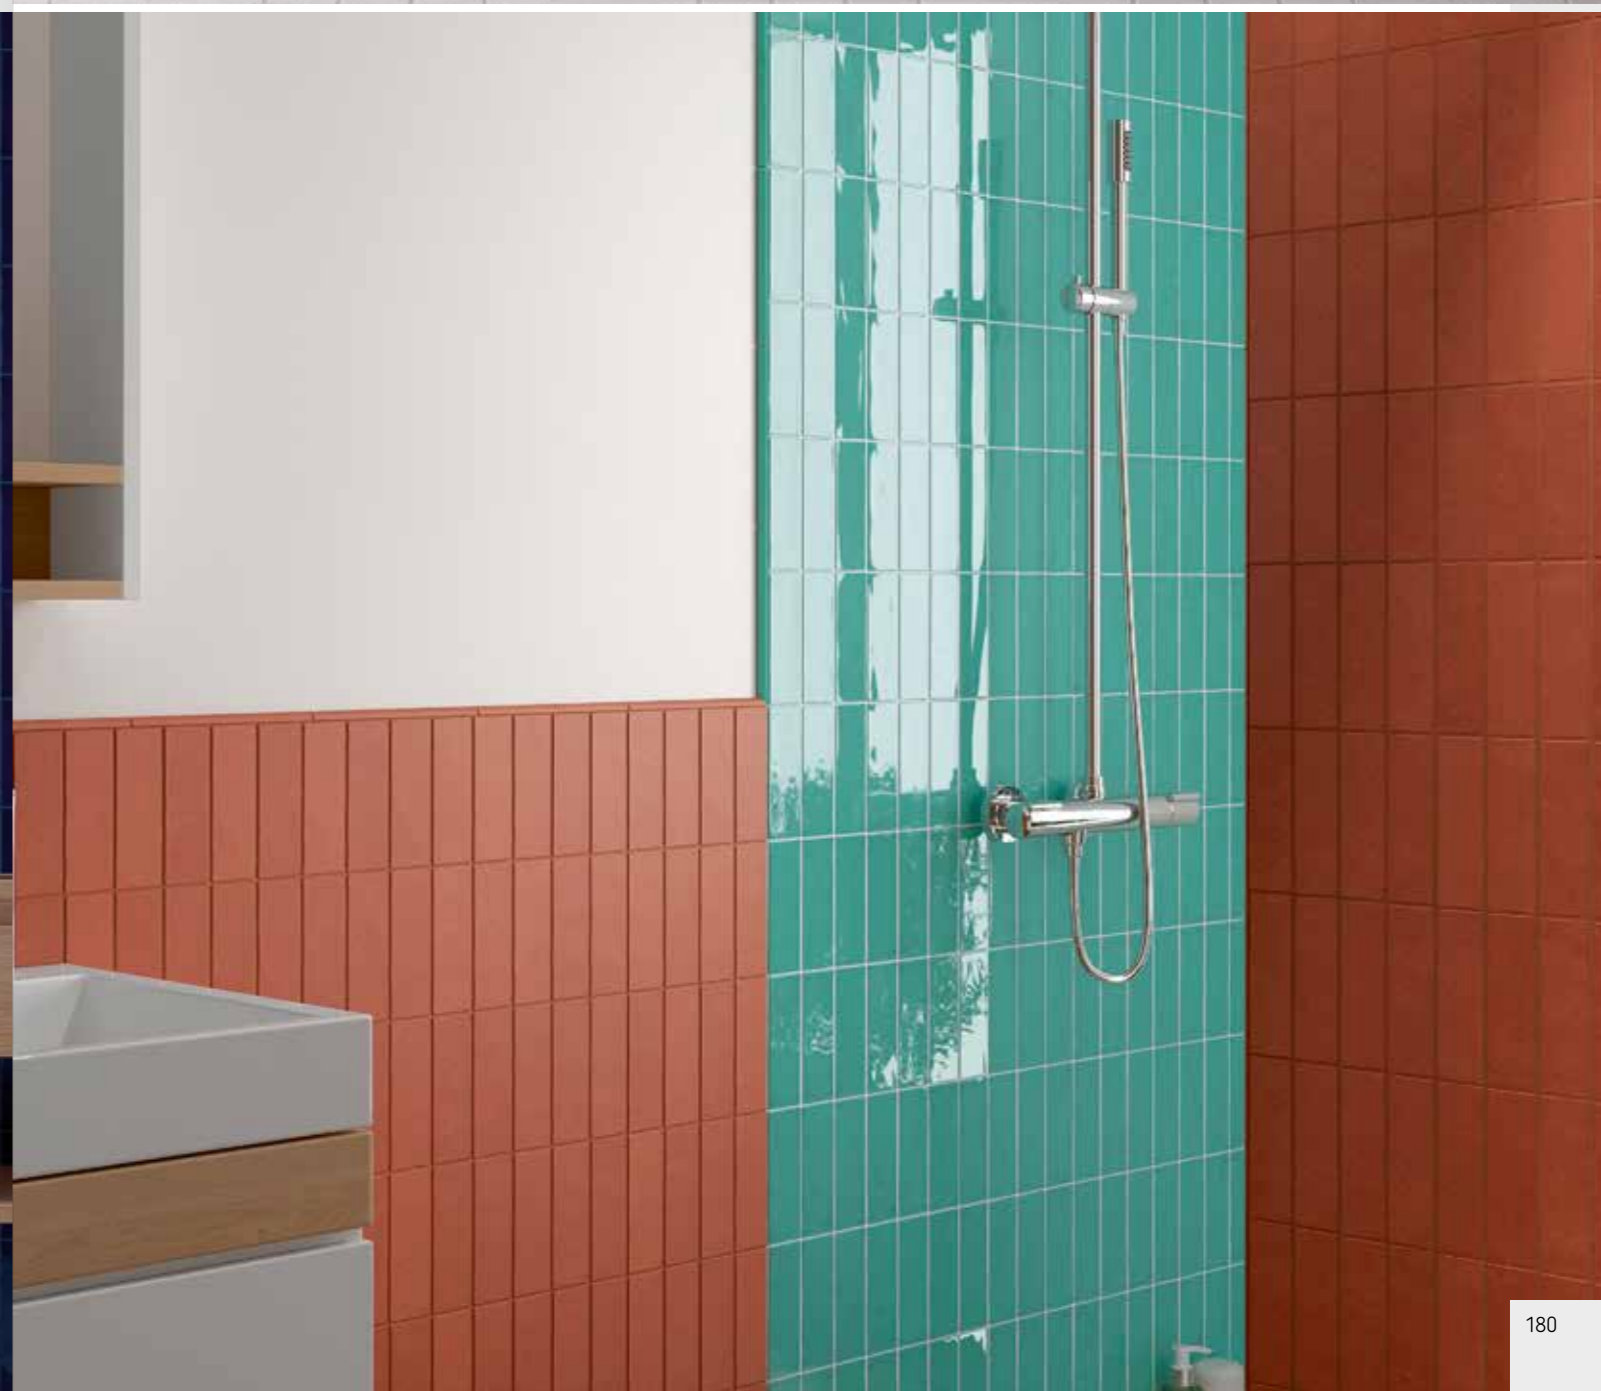

EQUIPE

FANGO

5x15

* – Материал только для настенного использования