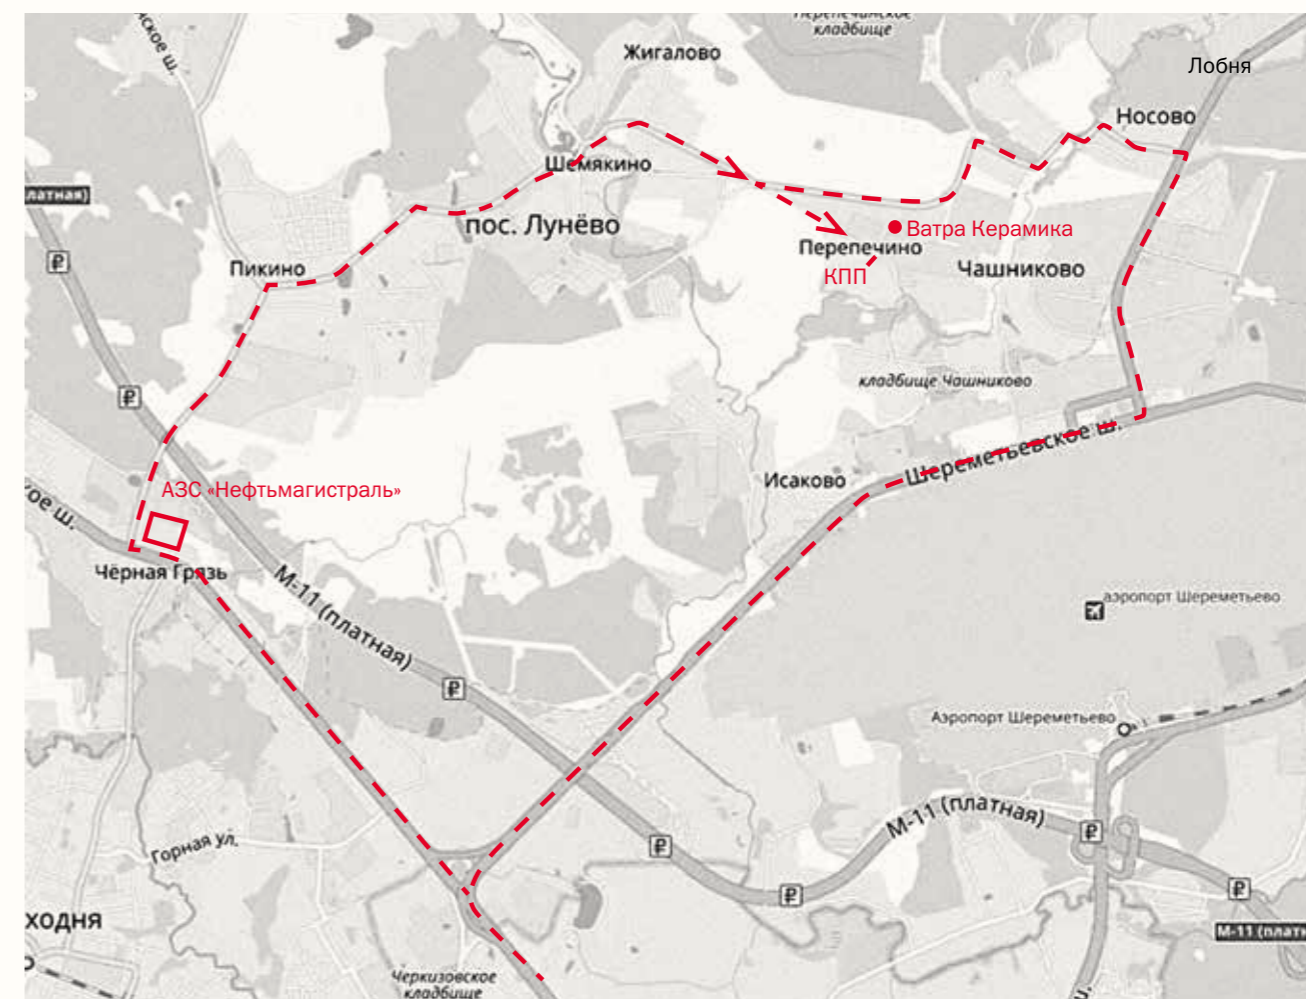

Super Black Polished 60x60

CONCOR

СХЕМА ПРОЕЗДА НА СКЛАД ПЕРЕПЕЧИНО

Координаты 55.992033, 37.396874

1. По Ленинградскому шоссе (М10), до населенного пункта Черная Грязь - 14км, от МКАД.
2. После заправки «Нефтьмагистраль» поворот направо на Пикино - 2 км.
3. В населенном пункте Пикино поворот направо на Лунёво.
4. Населенный пункт Лунёво насквозь, далее правее через мост на Шемякино - 3,8 км.
5. Х-образный перекресток поворот на лево Перепечино, но не самый левый, а правее на населенный пункт Перепечино.
6. В населенном пункте Перепечино прямо до конца упираемся в КПП со шлагбаумом - 1.1 км. Выписываем пропуск ООО «Ватра Керамика».
7. На территории складов вперед почти до конца. Слева предпоследнее двухэтажное административное здание - 300 м. 1 этаж, направо 2-я дверь - бухгалтерия ООО «Ватра Керамика».