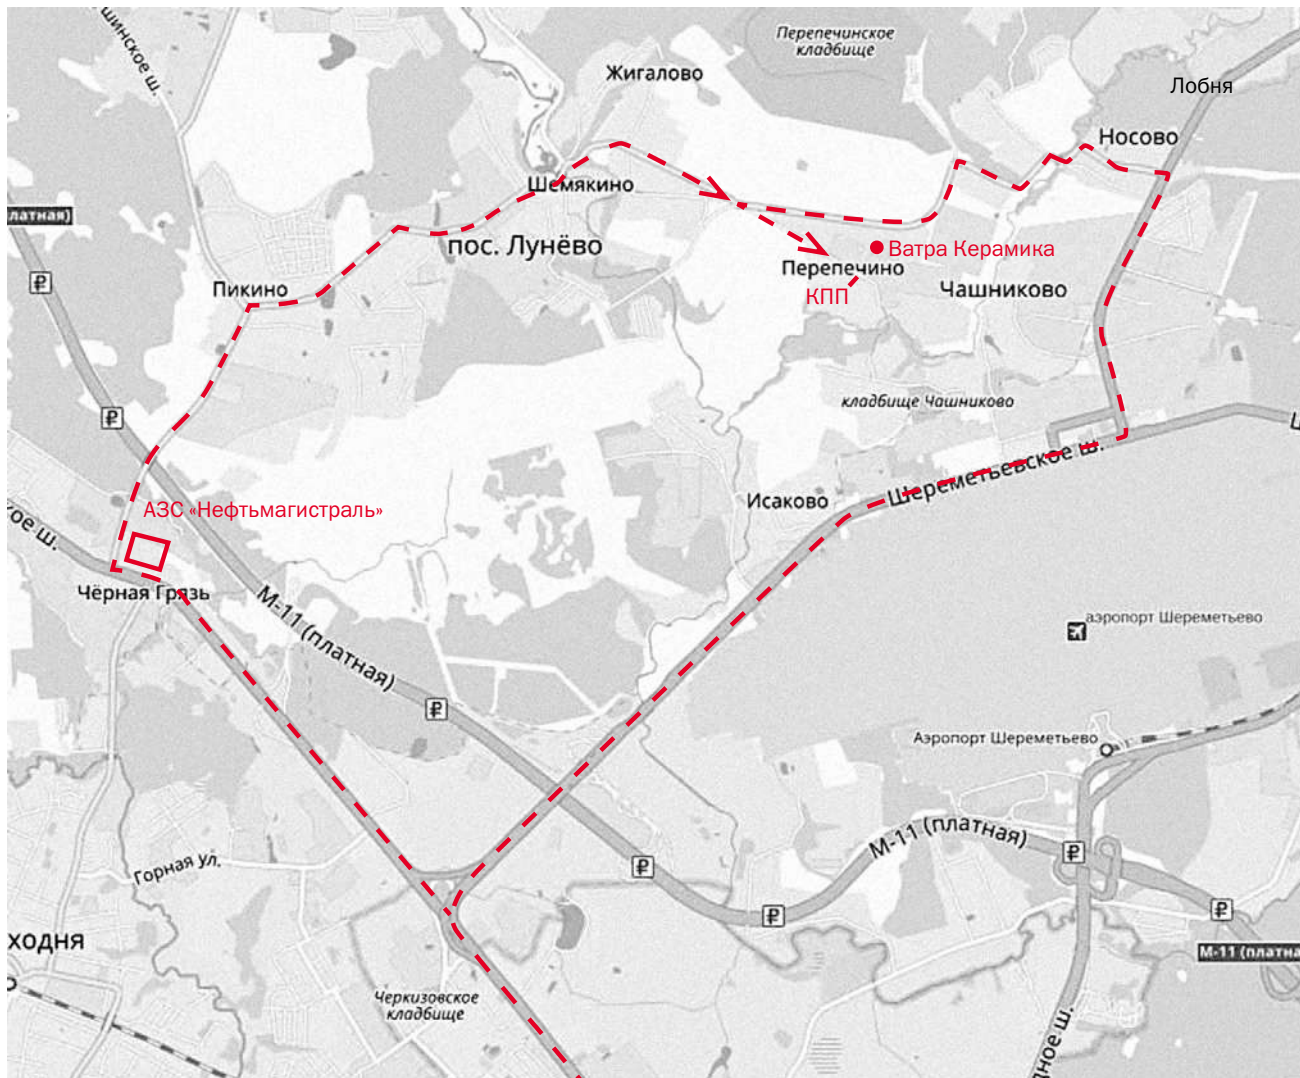

# СХЕМА ПРОЕЗДА НА СКЛАД ПЕРЕПЕЧИНО

Координаты 55.994285 37.393624

В яндекс картах набрать «СКЛАД ВАТРА КЕРАМИКА»

1. По Ленинградскому шоссе (М10), до населенного пункта Черная Грязь - 14км, от МКАД.
2. После заправки «Нефтьмагистраль» поворот направо на Пикино - 2 км.
3. В населенном пункте Пикино поворот направо на Лунёво.
4. Населенный пункт Лунёво насквозь, далее правее через мост на Шемякино - 3,8 км.
5. Х-образный перекресток поворот на лево Перепечино, но не самый левый, а правее на населенный пункт Перепечино.
6. В населенном пункте Перепечино прямо до конца упираемся в КПП со шлагбаумом - 1.1 км. Выписываем пропуск ООО «Ватра Керамика».
7. На территории складов вперед почти до конца. Слева предпоследнее двухэтажное административное здание - 300 м. 1 этаж, направо 2-я дверь - бухгалтерия ООО «Ватра Керамика».